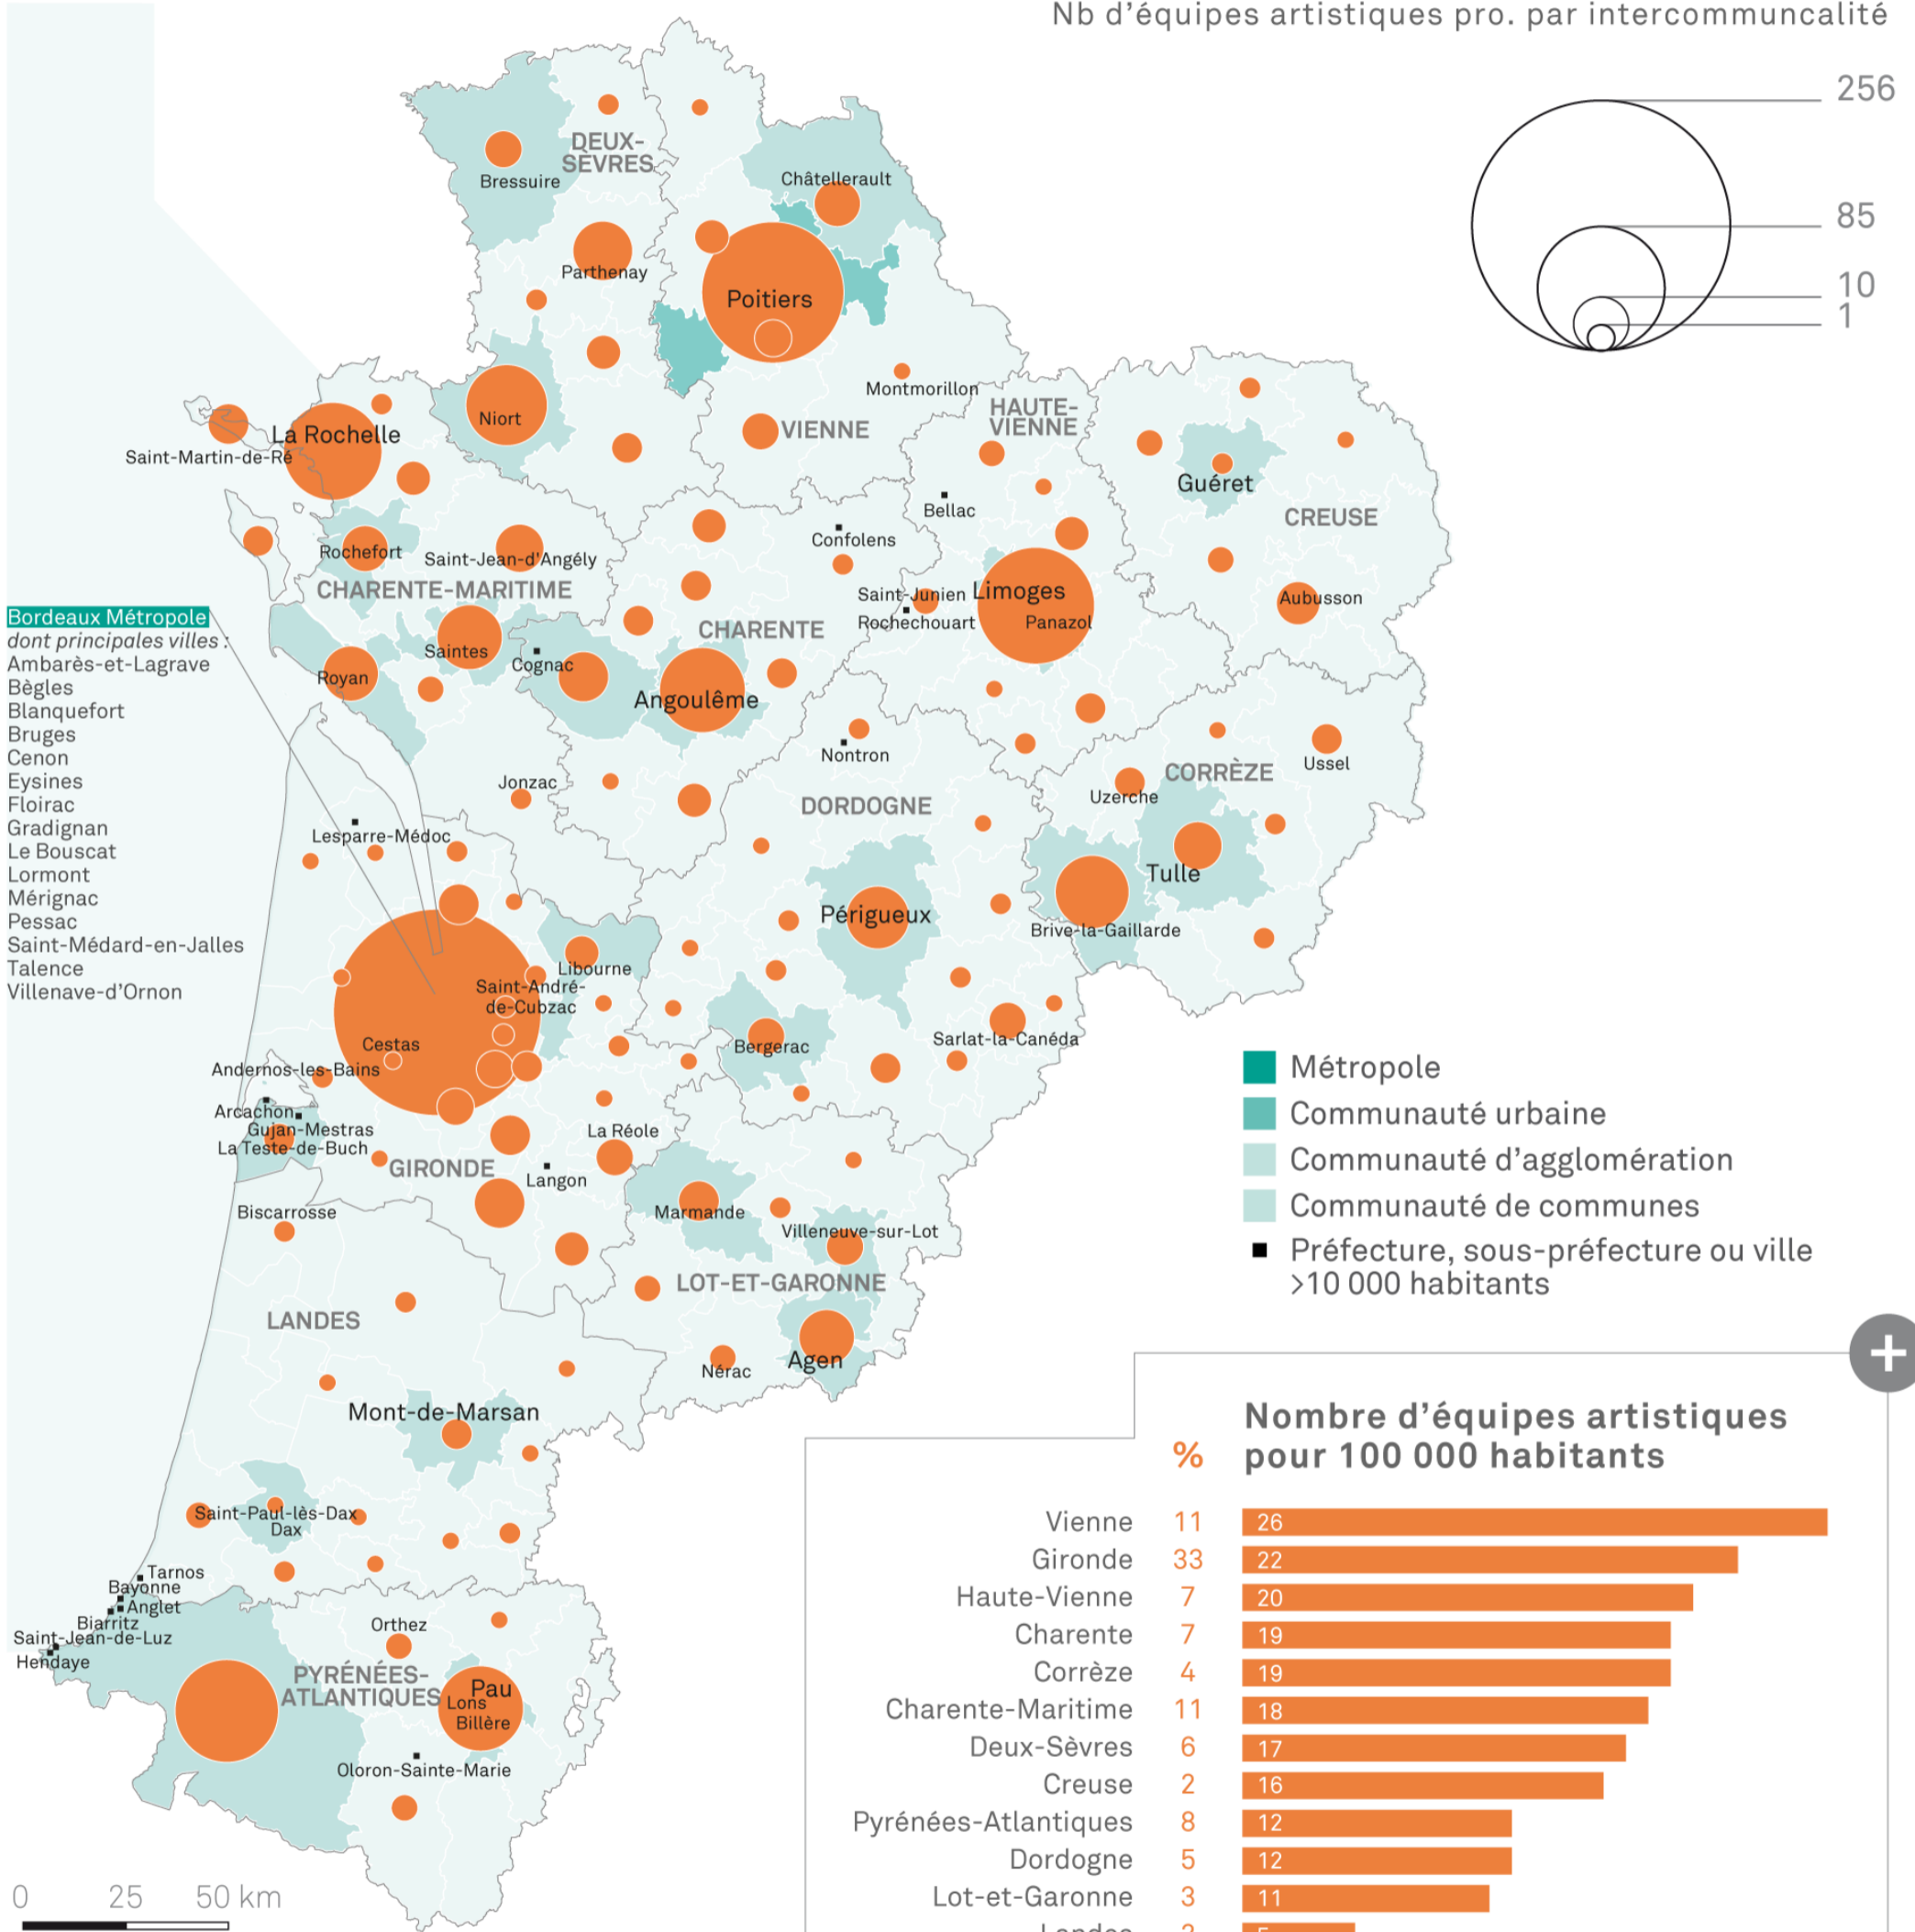

AGENCE
CULTURELLE
NOUVELLE-AQUITAINE

LES ÉQUIPES ARTISTIQUES RÉSIDENTES EN NOUVELLE-AQUITAINE

Nb d'équipes artistiques pro. par intercommunalité

Source : L'A. 2017 et données croisées (Région Nouvelle-Aquitaine, Direction régionale des affaires culturelles, Audiens, fédérations et réseaux).
Réalisation : L'A., pôle observation-ressources, janvier 2018.